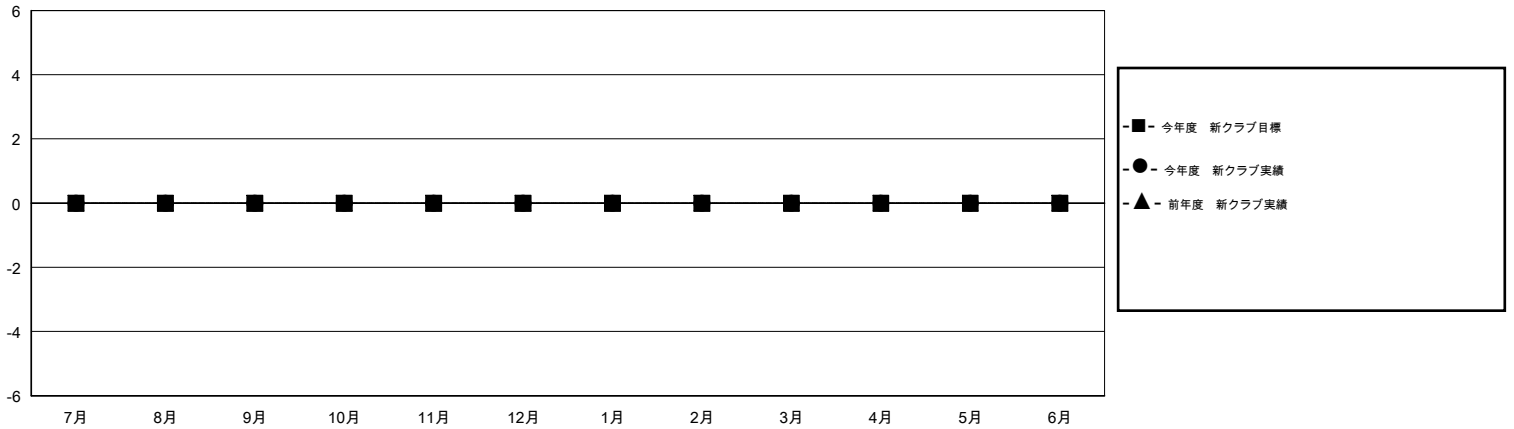

MONTHLY MEMBERSHIP PROGRESS REPORT

District 334 B

Results as of: 12/31/2015

GMT: Masayoshi Maruyama

地域 JAPAN

GMT会則地域 5-Jap

クラブ					名				
結果: 2015-2016					結果: 2015-2016				
四半期	新クラブ目標	新クラブ	解散クラブ	純増/減	四半期	新会員目標	チャーターメン バー/新会員	退会者	純増/減
7月/8月/9月	0	0	0	0	7月/8月/9月	30	93	63	30
10月/11月/12月	0	0	0	0	10月/11月/12月	370	79	173	-94
1月/2月/3月	0	0	0	0	1月/2月/3月	220	0	0	0
4月/5月/6月	0	0	0	0	4月/5月/6月	-20	0	0	0

新クラブ目標及び実績累計