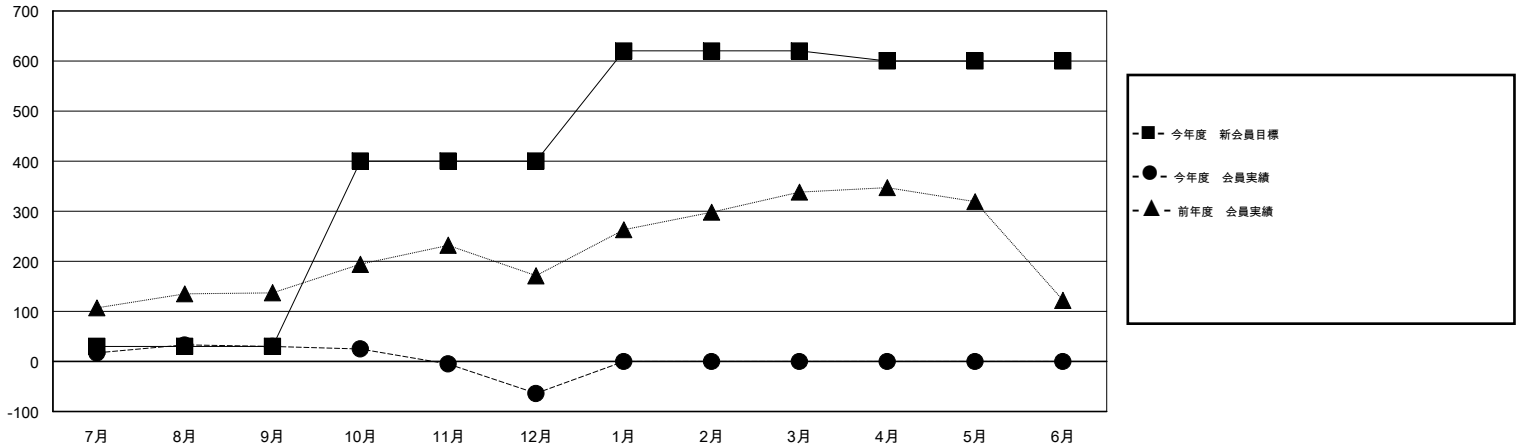

MONTHLY MEMBERSHIP PROGRESS REPORT

District 334 B

Results as of: 12/31/2015

GMT: Masayoshi Maruyama

地域 JAPAN

GMT会則地域 5-Jap

クラブ					名				
結果: 2015-2016					結果: 2015-2016				
四半期	新クラブ目標	新クラブ	解散クラブ	純増/減	四半期	新会員目標	チャーターメン バー/新会員	退会者	純増/減
7月/8月/9月	0	0	0	0	7月/8月/9月	30	93	63	30
10月/11月/12月	0	0	0	0	10月/11月/12月	370	79	173	-94
1月/2月/3月	0	0	0	0	1月/2月/3月	220	0	0	0
4月/5月/6月	0	0	0	0	4月/5月/6月	-20	0	0	0

新クラブ目標及び実績累計

会員目標及び実績累計

解散クラブ: 0	54 CLUBS OF 81 一名以上の新会員を登録	男女別
		男性 3,440 (64.54%)
		女性 1,890 (35.46%)
退会者	健康診断データはこちら	家族会員 3,908
物故会員 20		世帯主 1,685
クラブ解散 27		世帯主以外 2,223
その他 189		
合計 236		